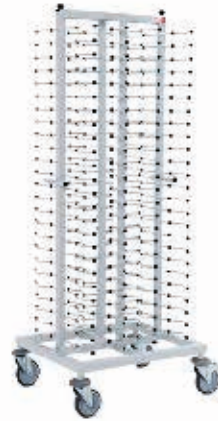

CARRO PORTA
PLATOS
100 PLATOS APROX.
80,00 €