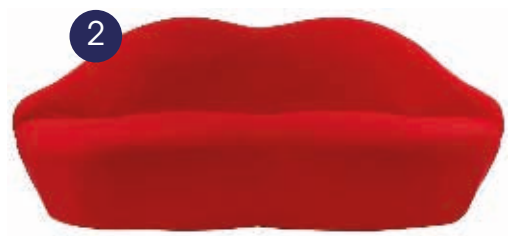

## ASIENTOS

SILLA CONGRESO  
VARIOS COLORES  
**4,50 €**

- 1. SILLA BROADWAY DE PIEL . . . . . 10,00 €
- 2. SILLA PLEGABLE DE BAMBÚ CON COJÍN . . . . . 4,50 €
- 3. SILLA CROSSBACK. . . . . 4,50 €
- 4. SILLA TIFFANY BLANCA . . . . . 5,00 €
- 5. SILLA NAPOLEÓN DORADA. . . . . 5,00 €
  
- 6. SILLA PARIS TAPIZADA BEIGE . . . . . 12,00 €
- 7. SILLA VINTAGE TAPIZADA . . . . . 15,00€
- 8. SILLÓN EMANUELLE TRENZADO. . . . . 60,00 €
- 9. SILLA PICTOR BLANCA. . . . . 12,00€
- 10. SILLA AZUL TAPIZADA . . . . . 12,00€
  
- 11. SILLA HALL EZPELET NEGRA . . . . . 3,50 €
- 12. SILLA APILABLE NEGRA . . . . . 3,00 €
- 13. SILLA HUEVO AZUL. . . . . 3,00 €
- 14. SILLA GARROTXA BLANCA . . . . . 3,00 €
- 15. SILLA GARROTXA BLANCA CON FUNDA. . . . . 3,00 €

SILLÓN BLANCO VONDOM  
12,00 €

SILLÓN INDIVIDUAL  
VARIOS COLORES  
12,00 €

SILLÓN AZUL  
20,00 €

SOFÁ DE PALLETS  
CON RUEDAS Y COJÍN BLANCO  
110,00 €

SOFÁ DE PALLETS  
CON COJINES GRISES  
70,00 €

BUTACA DE PIEL DE  
COLORES  
15,00 €

- 1. SOFÁ CHESTER PIEL MARRÓN . . . . . 90,00€
- 2. SOFÁ LABIOS . . . . . 90,00 €
- 3. SOFÁ ROJO . . . . . 70,00€
- 4. SOFÁ GRIS OSCURO . . . . . 70,00 €
  
- 5. BANCO DE FORJA BLANCO . . . . . 70,00 €
- 6. BANCO DE FORJA NEGRO . . . . . 35,00 €
- 7. BANCO CAPITONÉ COLOR MARFIL . . . . . 45,00 €
- 8. BANCO LARGO PVC . . . . . 35,00 €
  
- 9. TABURETE DE FORJA . . . . . 45,00 €
- 10. TABURETE PUFF BLANCO POLIPIEL . . . . . 7,00 €
- 11. TABURETE TAPIZADO BEIGE . . . . . 20,00 €