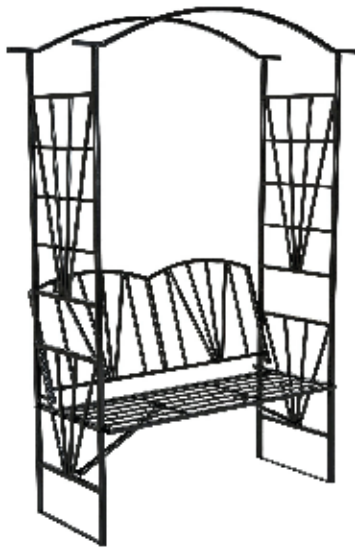

# ARCOS para CEREMONIAS

ARCO MEDIO  
PUNTO DE  
FORJA  
**25,00 €**

ARCO  
CIRCULAR  
**160,00 €**

ARCO DE  
FORJA CON  
ASIENTOS  
**65,00 €**

ARCO DE  
FORJA CON  
PUERTA  
**40,00 €**

ARCO DE MADERA  
CON CORTINA DE  
TUL  
**120,00 €**