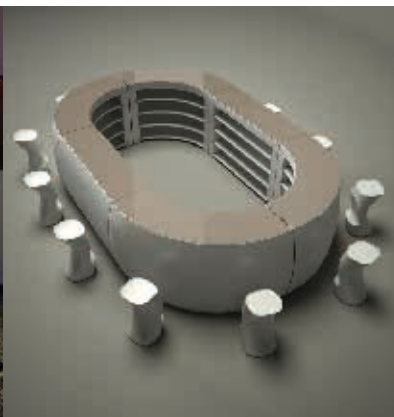

LÁMPARA PENÉLOPE 2,10M CON FORMA DE MUJER	90,00 €
MACETÓN GIGANTE VONDOM CON LUZ	120,00€
MÓDULO BAR COMPLETO VONDOM CON ASIENTOS	350,00 €
MÓDULO BARRA RECTO O CURVO VONDOM	95,00 €
MACETA PEQUEÑA CUBO VONDOM	40,00 €
MACETA PEQUEÑA REDONDA VONDOM	40,00 €
ISLA CON ASIENTO Y MACETA VONDOM	190,00 €