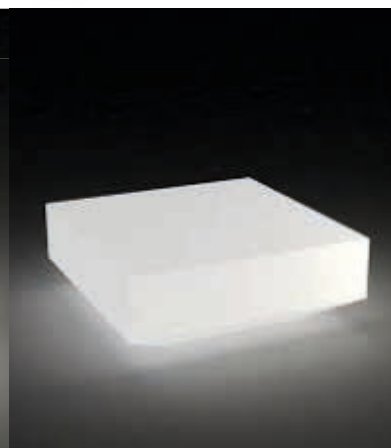

PACK: VONDOM de EXTERIOR

SOFÁ BLANCO O NEGRO 4 PLAZAS VONDOM	150,00 €
MÓDULO DE ESQUINA PARA SOFÁ VONDOM	80,00€
MESA ALTA CON LUZ VONDOM	60,00 €
TABURETE ALTO BLANCO O NEGRO VONDOM	8,00 €
MESA DE CAFÉ VONDOM CON LUZ	45,00 €
PUFFS CUBO VONDOM BLANCO CON LUZ	30,00 €
PUFFS CUBO VONDOM NEGRO	8,00 €